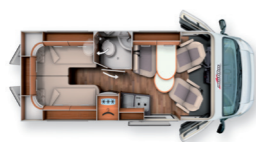

### Carthago Malibu

Malibu 600 = 599 cm | 640 = 635 cm | 2 sovepladser | Påkrævet kørekort: B / III

3,5t

Malibu 600

Malibu 640

Leje pr. dag	
Lavsæson:	79,- €
Mellemsæson:	99,- €
Højsæson:	119,- €
Servicepakke:	100,- €