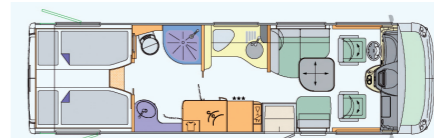

Leje pr. dag

Lavsæson:	179,- €
Mellemsæson:	199,- €
Højsæson:	229,- €
Servicepakke:	200,- €